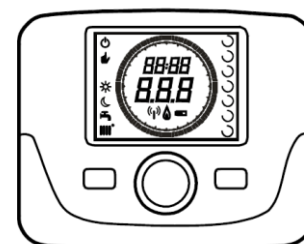

Bij de programmeerbare versie (klokthermostaat) is het bovendien mogelijk om tijdsperioden in te stellen om de werkingsperiode van de verwarmingsketel en - indien de ketel over accumulatie beschikt - de productie van warm tapwater te programmeren.

2.1 Display

met pictogrammen en waarschuwingssymbolen.

2.2 Knoppen

De middelste knop is tegelijk een druk- en een draaiknop. Bij de versie met weekprogramma zijn er twee extra knoppen Menu/Mode.

TAF

TAH/TAR

Gebruikersfuncties TAH/TAR:
- MODE toets

Door op deze toets te drukken is het mogelijk om de bedrijfswijze van de ketel te veranderen:

STAND-BY - VERWARMING - TAPWATER

- MENU toets

Door op deze toets te drukken is het mogelijk om de temperatuurwaarden van de verwarming en het tapwater te veranderen en het klokprogramma (TIJD en DAG) in te stellen.

Gebruikersfuncties TAF:

- Veranderen van **setpointtemperatuur** van verwarming en tapwater.

3. Montage

- tegen de wand in de woonkamer (de te verwarmen referentieruimte)

4. Technische specificaties

- ✓ Stroomvoorziening: O.T. (Open Therm protocol) voor de zender en batterijen type AA LR06 voor de ontvanger.
- ✓ Isolatieklasse II
- ✓ Zendfrequentie 868 MHz (draadloze versie)
- ✓ Werkingstemperatuur van +0°C tot +40°C
- ✓ Kabeltype: 2x0,75 mm², Maximum lengte 50m