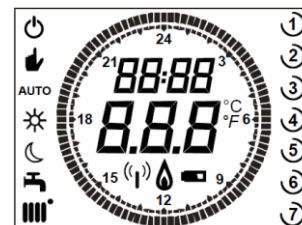

Bij de programmeerbare versie (klokthermostaat) is het bovendien mogelijk om tijdsperioden in te stellen om de werkingsperiode van de verwarmingsketel en - indien de ketel over accumulatie beschikt - de productie van warm tapwater te programmeren.

2.1 Display

met pictogrammen en waarschuwingssymbolen.

2.2 Knoppen

De middelste knop is tegelijk een druk- en een draaiknop. Bij de versie met weekprogramma zijn er twee extra knoppen Menu/Mode.

TAF

TAH/TAR

Gebruikersfuncties TAH/TAR:
- MODE toets

Door op deze toets te drukken is het mogelijk om de bedrijfswijze van de ketel te veranderen:

STAND-BY - VERWARMING - TAPWATER

- MENU toets

Door op deze toets te drukken is het mogelijk om de temperatuurwaarden van de verwarming en het tapwater te veranderen en het klokprogramma (TIJD en DAG) in te stellen.