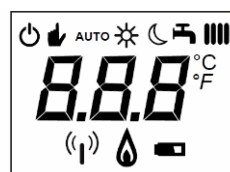

Bij de programmeerbare versie (klokthermostaat) is het bovendien mogelijk om tijdsperioden in te stellen om de werkingsperiode van de verwarmingsketel en - indien de ketel over accumulatie beschikt - de productie van warm tapwater te programmeren.

2.1 Display

met pictogrammen en waarschuwingssymbolen.

2.2 Knoppen

De middelste knop is tegelijk een druk- en een draaiknop. Bij de versie met weekprogramma zijn er twee extra knoppen Menu/Mode.

TAF

TAH/TAR

Gebruikersfuncties TAH/TAR:
- MODE toets

Door op deze toets te drukken is het mogelijk om de bedrijfswijze van de ketel te veranderen:

STAND-BY - VERWARMING - TAPWATER

- MENU toets

Door op deze toets te drukken is het mogelijk om de temperatuurwaarden van de verwarming en het tapwater te veranderen en het klokprogramma (TIJD en DAG) in te stellen.

Gebruikersfuncties TAF:

- Veranderen van **setpointtemperatuur** van verwarming en tapwater.

3. Montage

- tegen de wand in de woonkamer (de te verwarmen referentieruimte)

4. Technische specificaties

- ✓ Stroomvoorziening: O.T. (Open Therm protocol) voor de zender en batterijen type AA LR06 voor de ontvanger.
- ✓ Isolatieklasse II
- ✓ Zendfrequentie 868 MHz (draadloze versie)
- ✓ Werkingstemperatuur van +0°C tot +40°C
- ✓ Kabeltype: 2x0,75 mm², Maximum lengte 50m