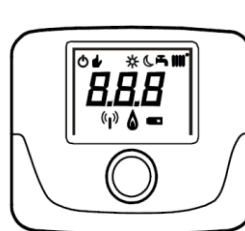

Er zijn twee versies: de basisversie en de programmeerbare versie. De basisversie TAF is kleiner en is niet voorzien van een klokprogramma. De programmeerbare versie kan met bedrading (TAH) of draadloos (TAR) zijn.

Bij de programmeerbare versie (klokthermostaat) is het bovendien mogelijk om tijdsperioden in te stellen om de werkingsperiode van de verwarmingsketel en - indien de ketel over accumulatie beschikt - de productie van warm tapwater te programmeren.

2.1 Display

met pictogrammen en waarschuwingssymbolen.

2.2 Knoppen

De middelste knop is tegelijk een druk- en een draaiknop. Bij de versie met weekprogramma zijn er twee extra knoppen Menu/Mode.

TAF

TAH/TAR

Gebruikersfuncties TAH/TAR:
- MODE toets

Door op deze toets te drukken is het mogelijk om de bedrijfswijze van de ketel te veranderen:

STAND-BY - VERWARMING - TAPWATER

- MENU toets

Door op deze toets te drukken is het mogelijk om de temperatuurwaarden van de verwarming en het tapwater te veranderen en het klokprogramma (TIJD en DAG) in te stellen.